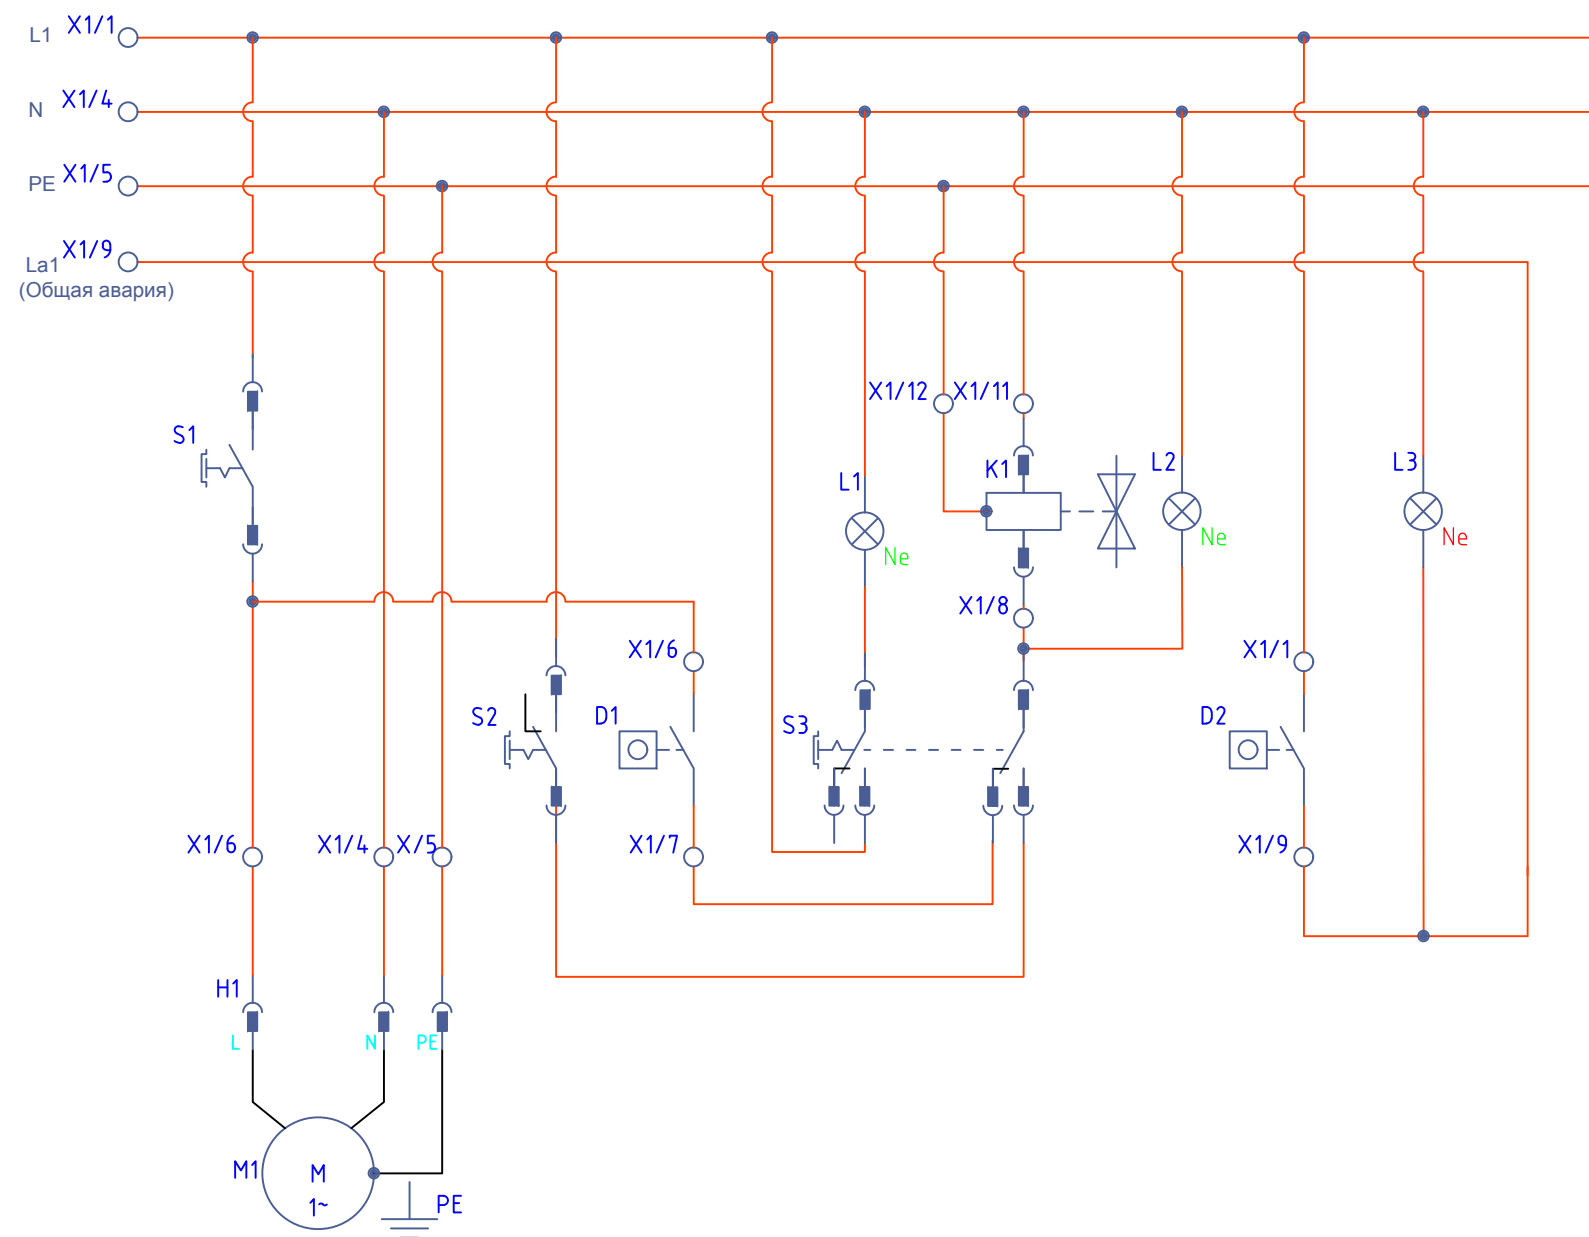

"АСТРА"

стандартной комплектации с самотечным водоотведением (принципиальная электрическая схема)

N	Обозначение	Назначение
1	M1	Компрессор
2	S1	Включатель компрессора
3	S2	Перекл. "Прямая-Обратная" фазы
4	S3	Перекл. "Ручной-Автомат" режим
5	D1	Рабочий датчик
6	D2	Аварийный датчик
7	K1	Электромагнитный клапан
8	L1	Лампа "Ручной-Автомат" режим
9	L2	Лампа "Обратная фаза"
10	L3	Лампа "Общая авария"
11	La1	Выносная лампа "Общая авария"
12	H1	Розетка компрессора.

"АСТРА"

стандартной комплектации с самотечным водоотведением (монтажная электрическая схема)

Блок Управления